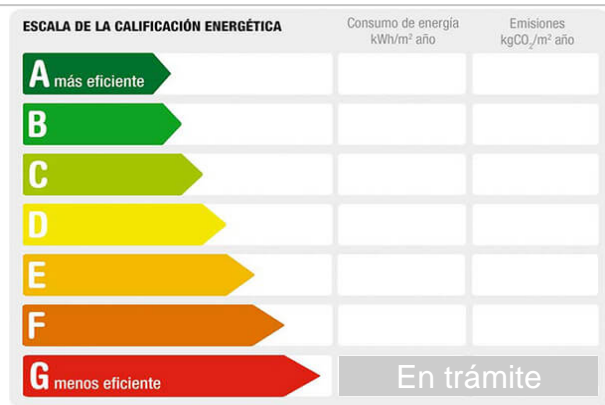

M² construidos: 65   **Aire acondicionado:** frío/calor   **Terraza(s):** 1
Dormitorios: 3   **Orientación:** norte   **Baños:** 1
Antigüedad: 1988   **Exterior/Interior:** interior