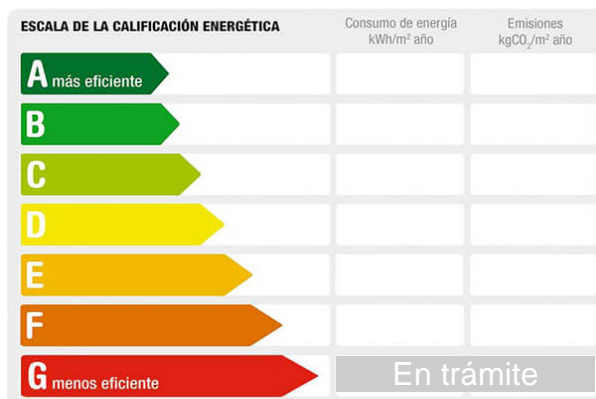

M² construidos: 58	Suelo de: gres	Aire acondicionado: centralizado
Agua caliente: individual	M² terraza: 8	Terraza(s): 1
Dormitorios: 2	Orientación: sur	Baños: 1
Exterior/Interior: exterior	Gastos de comunidad/mes: 27	