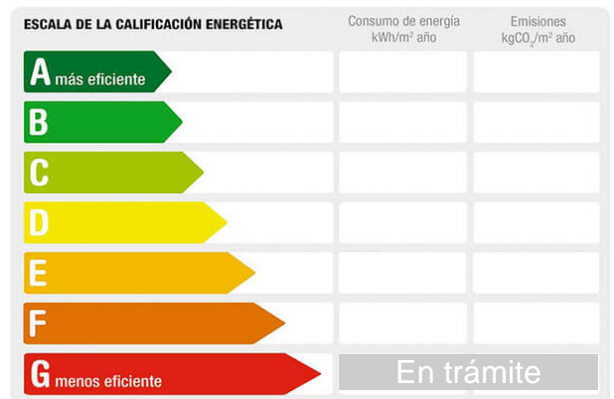

Referencia: **255-255-V.2.5**
 Tipo inmueble: Apartamento Alto
 Operación: Venta
 Precio: **169.500 €**
 Estado: Buen estado

Dirección: AVDA. MEDITERRANEO 28 C
 Planta: 1
 Población: Torre Vieja
 Provincia: Alicante
 Cod. postal: 03188
 Zona: LA MATA PUEBLO

M² construidos: 58	Suelo de: gres	Aire acondicionado: centralizado
Agua caliente: individual	M² terraza: 8	Terraza(s): 1
Energía calefacción: Eléctrico	Dormitorios: 2	Orientación: sur
Baños: 1	Antigüedad: entre 15 y 20 años	Exterior/Interior: exterior
Gastos de comunidad/mes: 27		