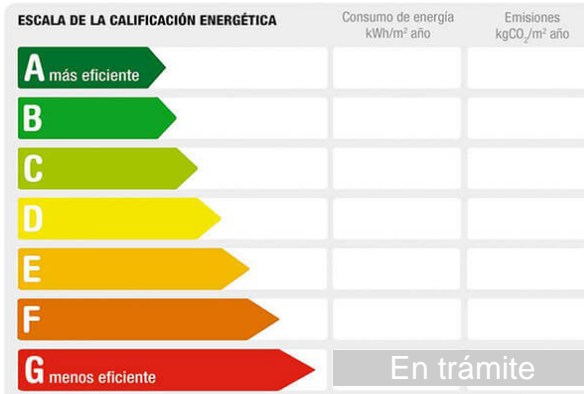

M² construidos: 63

Dormitorios: 2

Baños: 1

Exterior/Interior: exterior

Descripción: